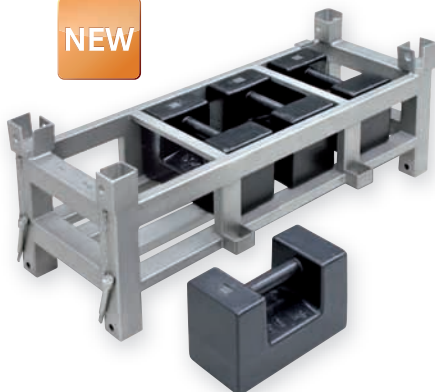

Paniers de poids pour poids blocs ou autres poids de contrôle

NEW

Paniers de poids individuels pour contrôler les balances au sol, les balances pour palettes, les chariots élévateurs peseurs, les balances à grue à lourdes charges, etc.

KERN vous fabrique sur demande un panier de poids "sur mesure" en fonction de vos spécifications.